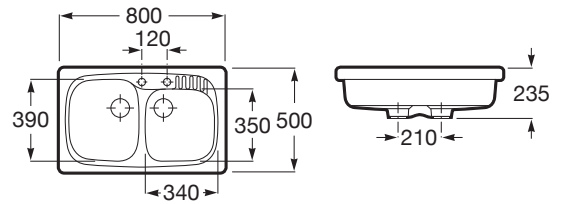

LEMAN

Fregadero de 2 cubetas de gres

MEDIDAS

Longitud	800 mm
Anchura	500 mm
Altura	180 mm

COLORES Y ACABADOS

PVPR (IVA INCLUIDO)

248,05 €

DIBUJOS TÉCNICOS

CARACTERÍSTICAS

Fregadero de 2 cubetas de gres con dos orificios insinuados para la grifería y válvulas 3 1/2".

Forma: Rectangular

Material: Gres

Número de cubetas: 2

Profundidad de la cubeta (mm): 180

Tipo de instalación: Sobre Encimera